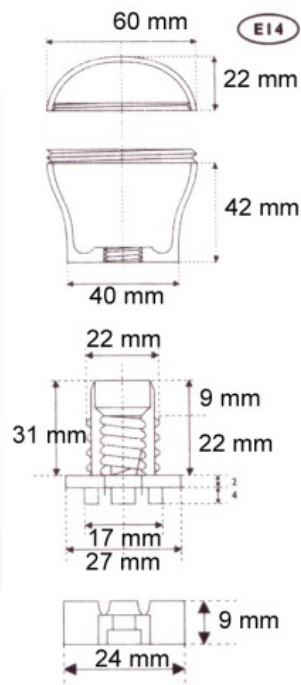

## Checklist benodigdheden

Wat heb ik nodig om mijn eigen verlichting set te bouwen?

45 x 45 x 45 mm

**E10**

60 x 60 x 60 mm

**E14**

- complete set E10 met LED  
artikelnr: [1210101](#)
- montagedraad  
artikel nr: [3151153](#)
- stekker  
artikel nr: [3141294](#)

### Benodigd per strekkende meter:

- 16 kappen/LED – 6 cm van hart op hart
- montagedraad – 2 meter
- stekker – afhankelijk van aantal aansluitpunten

- complete set E14 met LED  
artikelnr: [1214101](#)
- montagedraad  
artikel nr: [3151153](#)
- stekker  
artikel nr: [3141294](#)

### Benodigd per strekkende meter:

- 12 kappen/LED – 8 cm van hart op hart
- montagedraad – 2 meter
- stekker – afhankelijk van aantal aansluitpunten