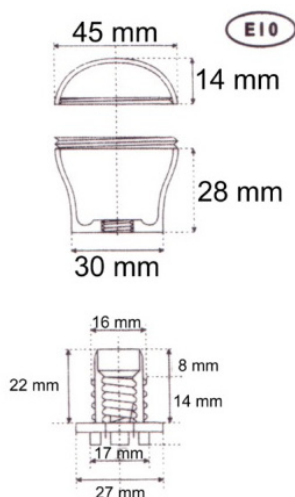

## Checklist benodigdheden

Wat heb ik nodig om mijn eigen verlichting set te bouwen?

45 x 45 x 45 mm

**E10**

60 x 60 x 60 mm

**E14**

- complete set E10 met LED  
artikelnr: [1210101](#)
- montagedraad  
artikel nr: [3151153](#)
- stekker  
artikel nr: [3141294](#)

### Benodigd per strekkende meter:

- 16 kappen/LED – 6 cm van hart op hart
- montagedraad – 2 meter
- stekker – afhankelijk van aantal aansluitpunten

- complete set E14 met LED  
artikelnr: [1214101](#)
- montagedraad  
artikel nr: [3151153](#)
- stekker  
artikel nr: [3141294](#)

### Benodigd per strekkende meter:

- 12 kappen/LED – 8 cm van hart op hart
- montagedraad – 2 meter
- stekker – afhankelijk van aantal aansluitpunten